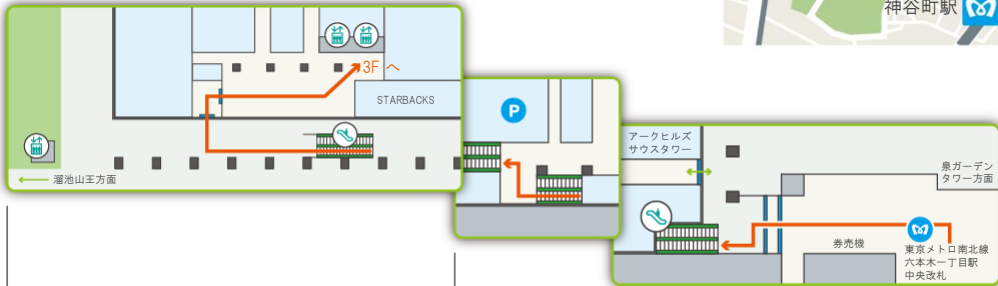

## HAB-YU platform

東京都港区六本木1-4-5 アークヒルズサウスタワー 3F

### ● 電車でお越しの方

- 東京メトロ南北線「六本木一丁目駅」直結
- 東京メトロ日比谷線「神谷町駅」より徒歩約10分
- 東京メトロ銀座線「溜池山王駅」13番出口より徒歩約5分

### ● バスでお越しの方

- 都営01系統（渋谷⇄新橋）「六本木一丁目駅前」より徒歩2分

2F :  
地上に出てサウスタワーのエントランスへ入り、  
右奥（スターバックスの裏）のエレベーターで3Fへ

1F :  
そのまま乗り継ぎ

B1F :  
中央改札を出て左へ進み、上りエスカレーターに乗る

3階エレベータを降りた正面

看板にしたがい、会場までお越しください